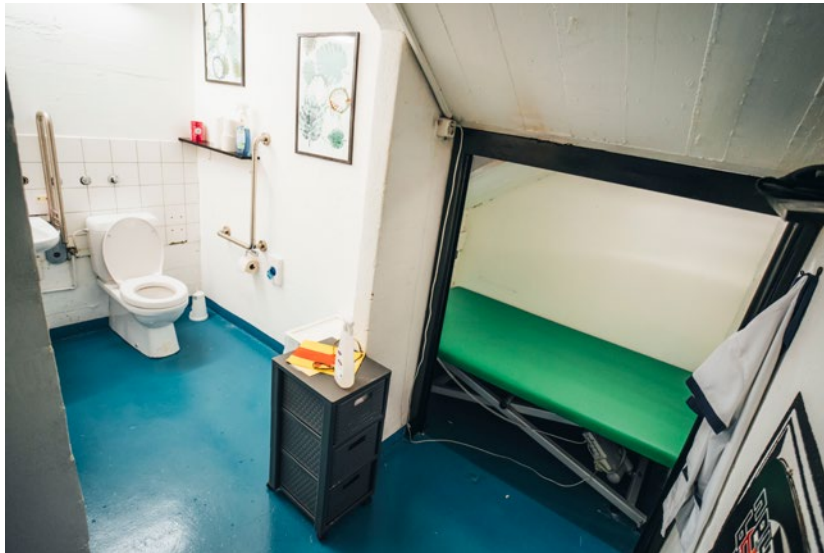

## 2. WC Bistro

Im Bistro befindet sich ein Rollstuhl-WC, dieses WC ist gross genug auch für ein Elektrorollstuhl.

Rollstuhl-WC im Bistro

Rollstuhl-WC im Bistro

Tür vom Rollstuhl-WC

## 9. WC Ateliers/Büro

Vor den Ateliers/Neubad Büro befindet sich ein Rollstuhl-WC mit einer höhenverstellbaren Liege. Vom Bistro aus kann dieses via Rollstuhllift erreicht werden.

Eingang Rollstuhl-WC

Rollstuhl-WC

Rollstuhl-WC und Nebenraum mit  
höhenverstellbarer Liege

Rollstuhl-WC