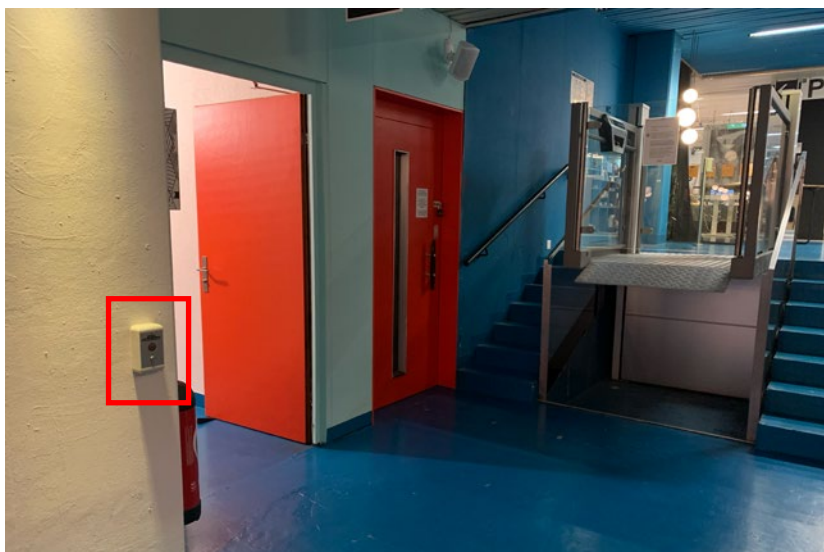

Knopf zum Öffnen