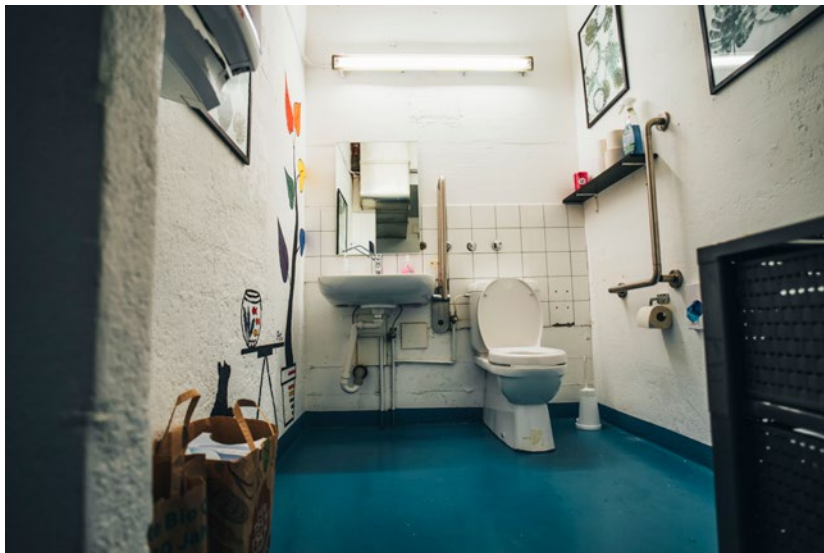

## 2. WC Bistro

Im Bistro befindet sich ein Rollstuhl-WC, dieses WC ist gross genug auch für ein Elektrorollstuhl.

Rollstuhl-WC im Bistro

Rollstuhl-WC im Bistro

Tür vom Rollstuhl-WC

Eingang zu obersten Poolebene  
Mit einer Rampe, braucht Unterstützung

Das nächst gelegene barrierefreie WC befindet sich im Bistro  
und ist von da aus nur mit Begleitung erreichbar.  
(WC Bistro auf S. 3)

## 9. WC Ateliers/Büro

Vor den Ateliers/Neubad Büro befindet sich ein Rollstuhl-WC mit einer höhenverstellbaren Liege. Vom Bistro aus kann dieses via Rollstuhllift erreicht werden.

Eingang Rollstuhl-WC

Rollstuhl-WC

Rollstuhl-WC und Nebenraum mit  
höhenverstellbarer Liege

Rollstuhl-WC