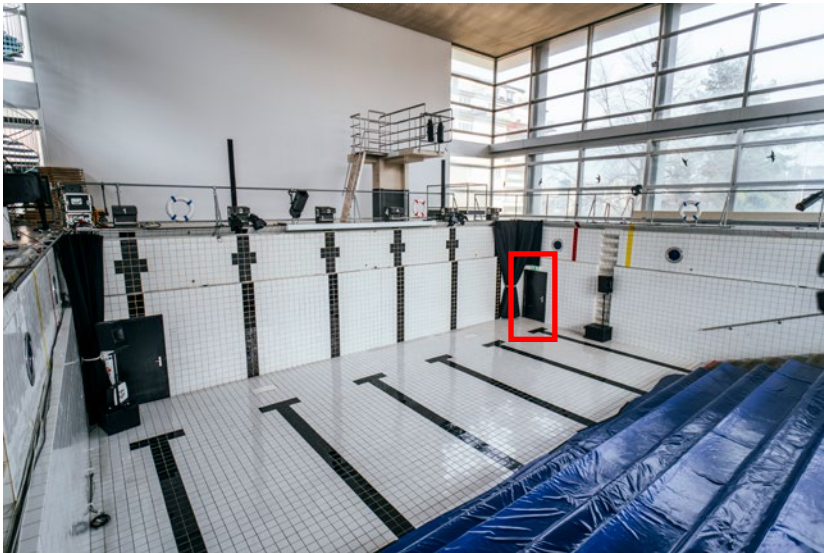

4. Pool

Der Eingang für den untersten Teil vom Pool ist via Aussentür erreichbar. Ein Rollstuhllift führt in den Pool. Für den Zugang braucht es eine Begleitperson, melde dich dazu an der Bistro-Bar.

Sicht auf den Pool von oben,
Eingang rot markiert