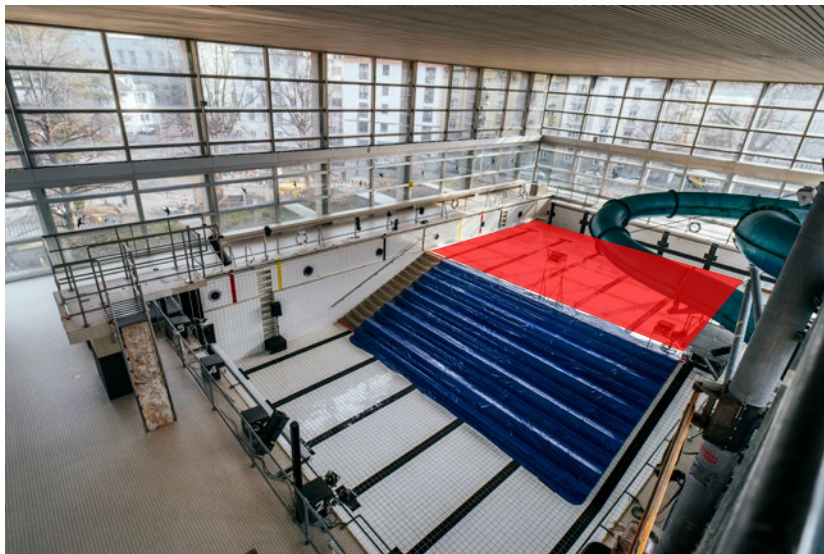

Blick in den Personenlift  
vom Bistro

## 4. Pool

Der Eingang für den untersten Teil vom Pool ist via Aussentür erreichbar. Ein Rollstuhllift führt in den Pool. Für den Zugang braucht es eine Begleitperson, melde dich dazu an der Bistro-Bar.

Sicht auf den Pool von oben,  
Eingang rot markiert

Lift in den Innenbereich des  
Pools von unten

## 5. Obere Ebene Pool

Die oberste Ebene rund um den Pool ist erreichbar mit dem Personenlift im Bistro. Liftbenützung nur mit Begleitperson, melden bei Kasse oder Bar. Der Weg führt durch die Küche über das Co-Work, anschliessend geht es eine steile Rampe herunter in den oberen Poolbereich. Rund um den Pool ist es Rollstuhlgängig.