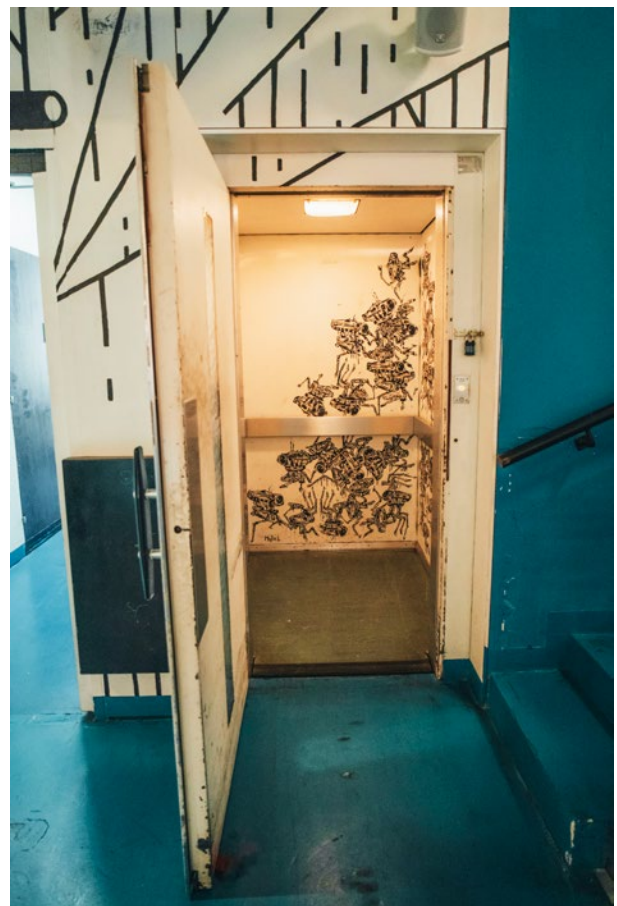

Eingang, Blick von aussen

Knopf zum Tür öffnen  
links vom Eingang

## 2. WC Bistro

Im Bistro befindet sich ein Rollstuhl-WC, dieses WC ist gross genug auch für ein Elektrorollstuhl.

Rollstuhl-WC im Bistro

Rollstuhl-WC im Bistro

Tür vom Rollstuhl-WC

### 3. Lift

Der Lift befindet sich im Bistro. Er führt in den oberen Bereich des Pools wie auch in den Klub. Die Lifttür muss von Hand geöffnet werden. Knöpfe befinden sich etwas höhergelegen. Der Lift darf nur mit einer Begleitperson vom Neubad genutzt werden.

Blick in den Personenlift  
vom Bistro