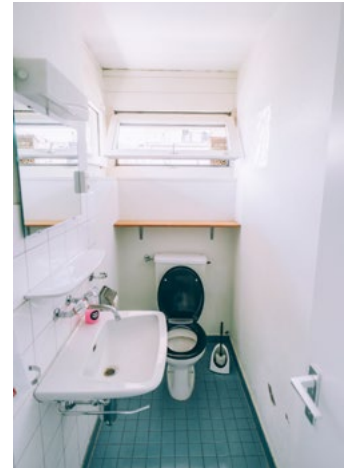

## Kontakt

Laurin Schwob  
Neubad Luzern  
T 041 360 60 66  
netzwerk@neubad.org

Mit dem prächtigen Blick auf den Pilatus und umgeben von zwei Terrassen thront die Wohnung im zweiten und obersten Stock des Netzwerk Neubad. Sie verfügt über ein grosses Wohnzimmer, vier weitere Zimmer, Küche, Toilette und Bad. Der Zugang zur Wohnung ist über das Treppenhaus, das auch zum Co-Work-Bereich führt. Zudem führt ein Lift in die Wohnung.

### Einrichtung

Komplett möbliert

Betten Wohnung: 2 x 1.40 cm, 2 x 90cm | Betten Kajütenzimmer: 2 x 1.40 cm, 4 x 90 cm

Waschmaschine und Tumbler

Bettwäsche/Frotteetücher

Grundausrüstung Küche: Kühlschrank mit Gefrierfach, Abwaschmaschine, Geschirr, Pfannen, ein paar Gewürze/Öle

**6 Küche: 10,5 m<sup>2</sup>**

Komplett ausgestattete Küche, mit Backofen, Abwaschmaschine, Gefrierfach

**4 Kleines Schlafzimmer (Pilatus): 10,5 m<sup>2</sup>**

Mit Einbauschränken, 2x 90er Betten

**3 Bad: 4,5 m<sup>2</sup> / Toilette: 2,5 m<sup>2</sup>**

Bad: Duschbadwanne, WC, Lavabo

Toilette: WC, Lavabo

**7 Kajütenzimmer (Pool): 10 m<sup>2</sup>**

Mehrbettzimmer für Kurzaufenthalte bis 6 Personen,  
4 x 90er-Betten, 2x 140er-Betten

**8 + 9 Terrassen zu Pool und Pilatus**