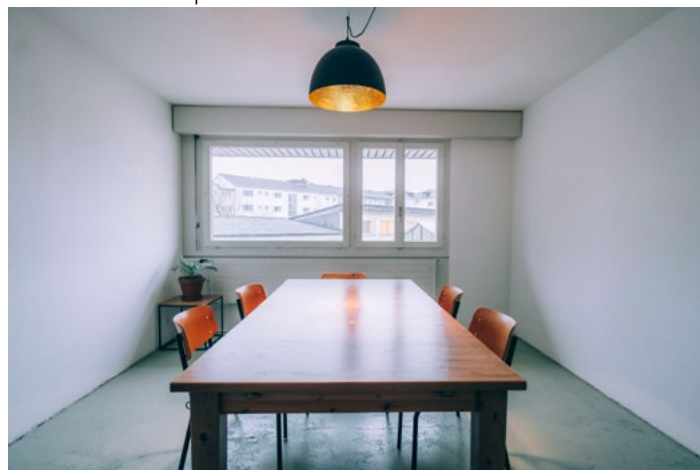

2 Grosses Zimmer

(Flexibel Arbeitsraum oder Schlafzimmer): 17 m²

Mit Bettsofa: Optional Schlafzimmer oder Atelierzimmer