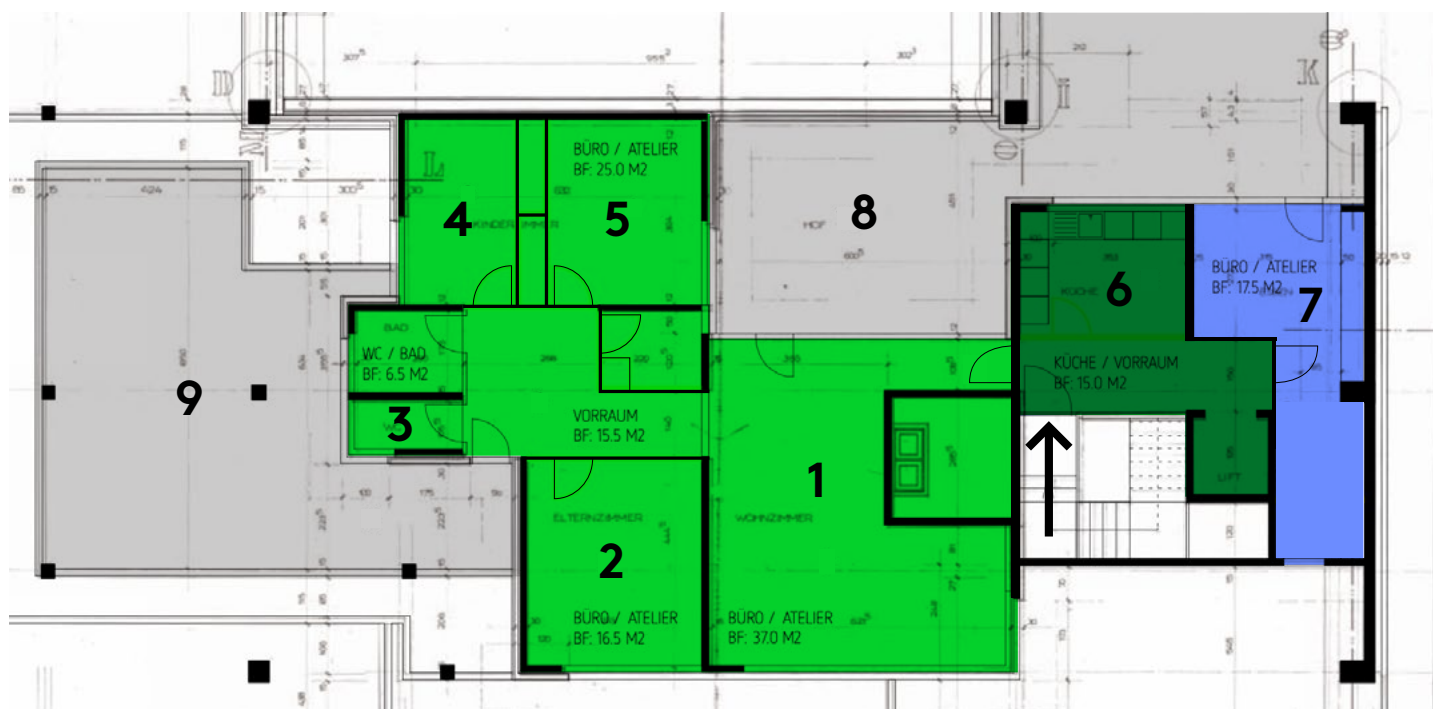

# BESCHRIEB NEUBAD WOHNUNG

## Kontakt

Laurin Schwob  
Neubad Luzern  
T 041 360 60 66  
netzwerk@neubad.org

Mit dem prächtigen Blick auf den Pilatus und umgeben von zwei Terrassen thront die Wohnung im zweiten und obersten Stock des Netzwerk Neubad. Sie verfügt über ein grosses Wohnzimmer, vier weitere Zimmer, Küche, Toilette und Bad. Der Zugang zur Wohnung ist über das Treppenhaus, das auch zum Co-Work-Bereich führt. Zudem führt ein Lift in die Wohnung.

### Einrichtung

Komplett möbliert

Betten Wohnung: 2 x 1.40 cm, 2 x 90cm | Betten Kajütenzimmer: 2 x 1.40 cm, 4 x 90 cm

Waschmaschine und Tumbler

Bettwäsche/Frotteetücher

Grundausrüstung Küche: Kühlschrank mit Gefrierfach, Abwaschmaschine, Geschirr, Pfannen, ein paar Gewürze/Öle

### 1 Wohnzimmer: 35 m<sup>2</sup>